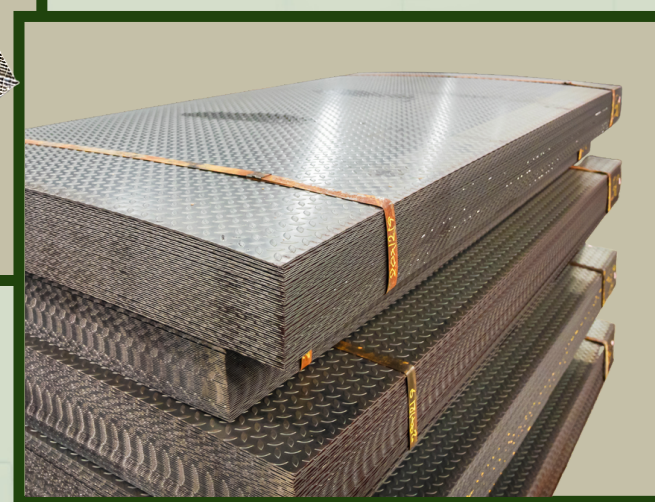

PRODUTOS STEEL GRADES