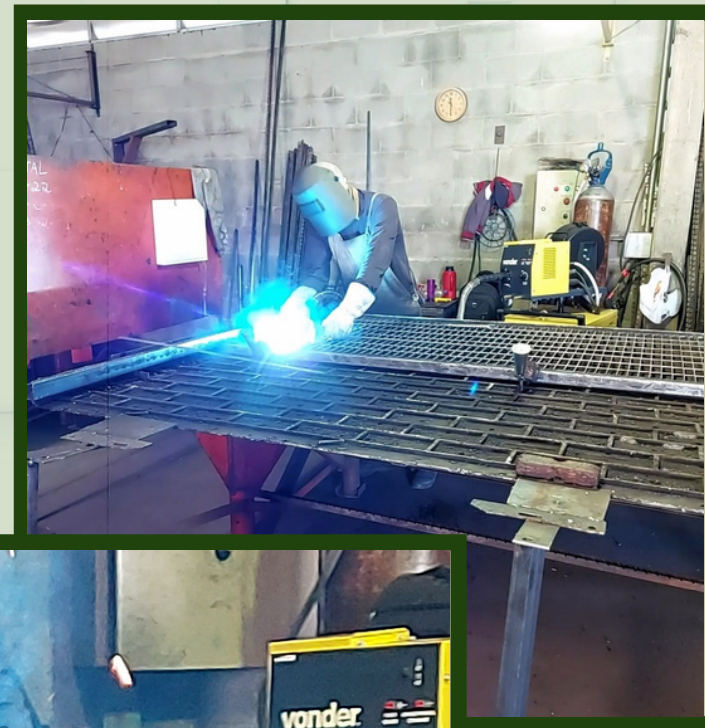

NOSSA MISSÃO

Oferecer aos nossos clientes produtos que proporcionam facilidade e segurança aos indivíduos dentro de uma planta fabril.

NOSSA VISÃO

Proporcionar aos nossos clientes uma excelente experiência de compra desde o primeiro contato até a entrega do produto final e follow-up.

NOSSO OBJETIVO

Fornecer aos clientes pontualidade nas entregas, condições e preços especiais, para isso investimos na melhoria de nossos produtos e serviços.